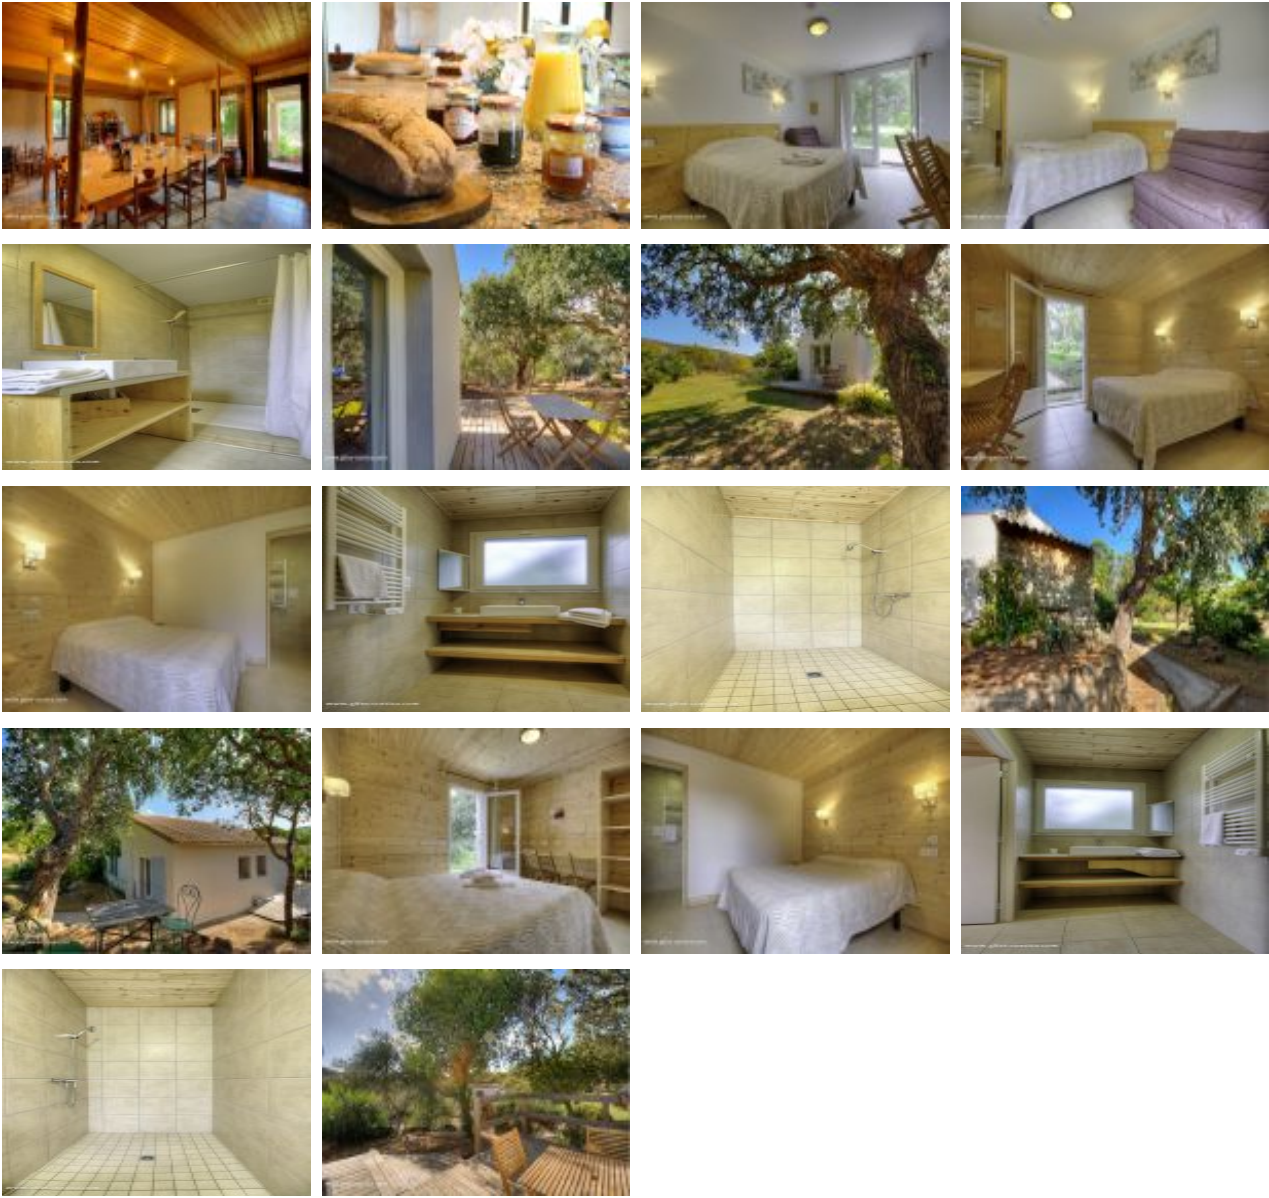

EURL GITES DE FRANCE SERVICE CORSE, 77 cours Napoléon, 20000 Ajaccio-Gestion immobilière-Capital 8000€-RCS B401850474-TVA:FR29401850474-APE:7911Z- Carte gestion immobilière
CPI2A012017000018043, délivrée en Corse-Licence Agent de voyages LI02A.08003-Immatriculation : IM2A100008-Garantie financière: GALIAN Assurances Paris-RCP: CMAM Bar-Le-Duc